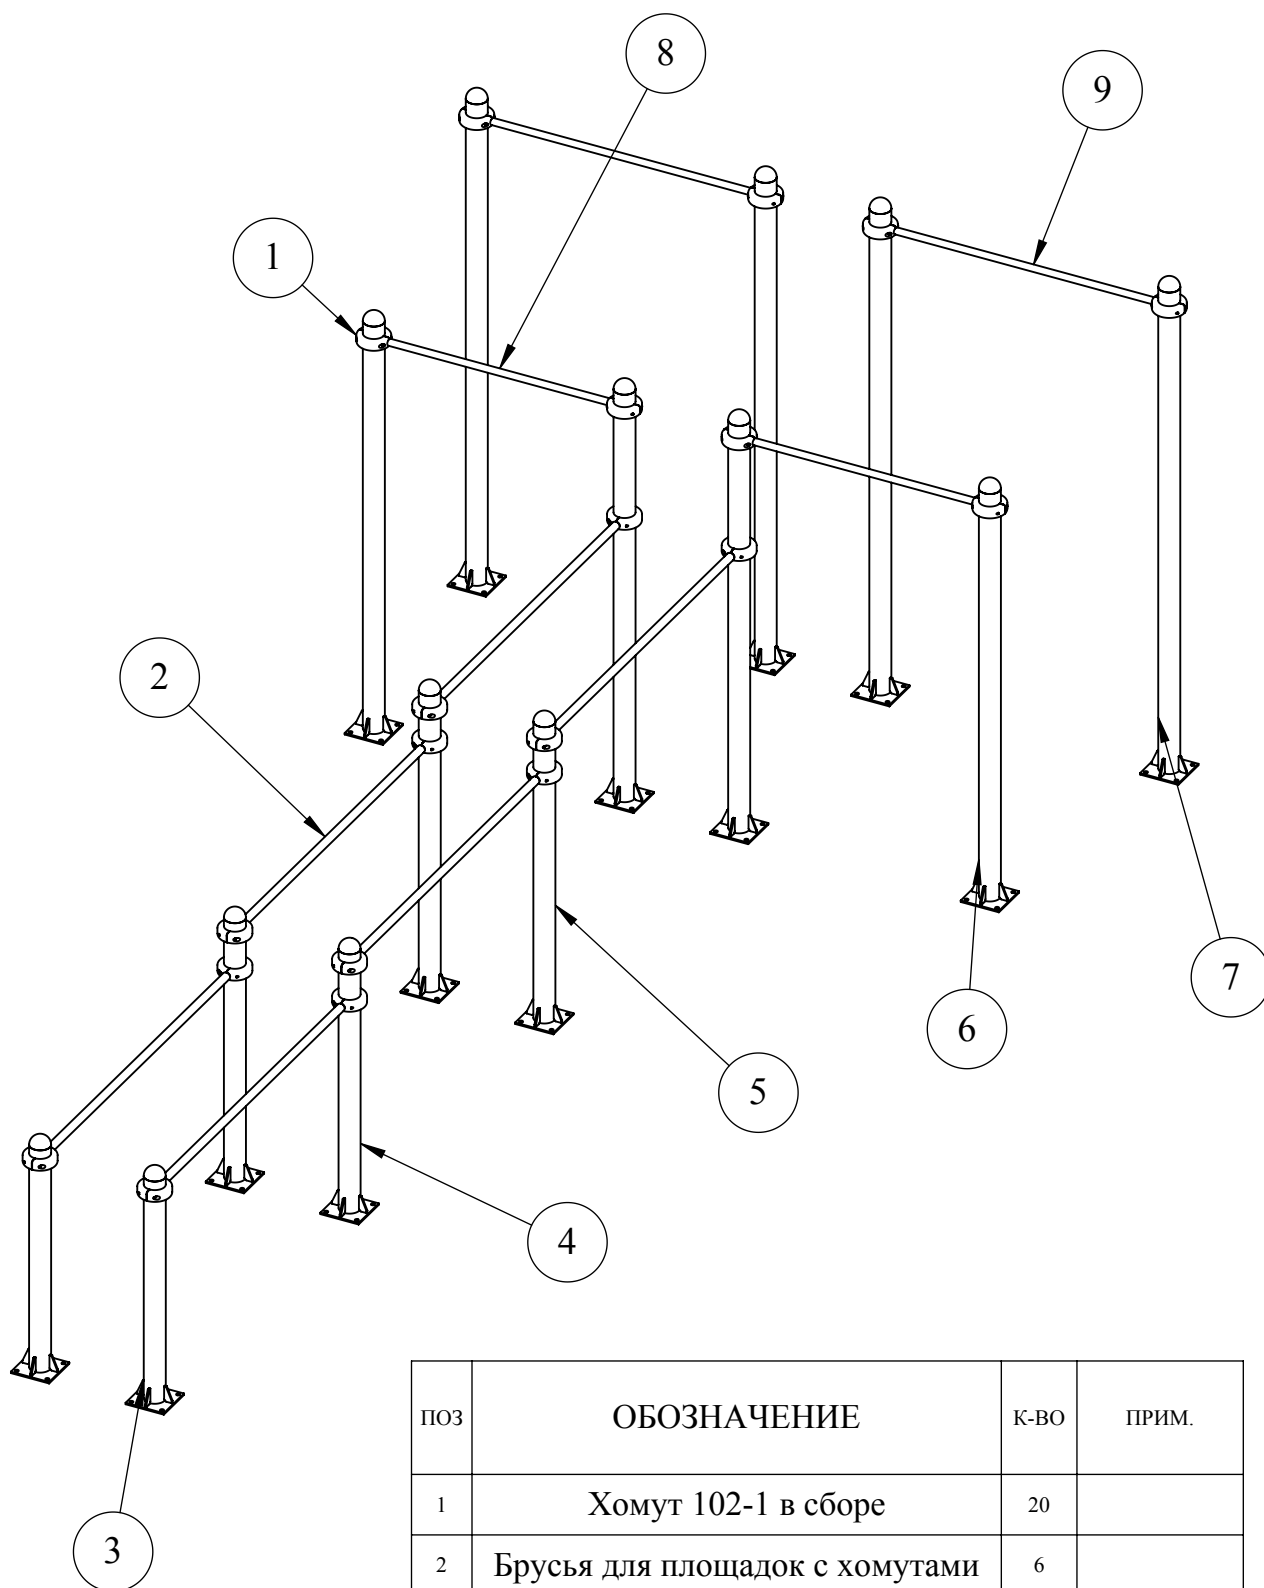

СПИСОК ЭЛЕМЕНТОВ YSK80

ПОЗ	ОБОЗНАЧЕНИЕ	К-ВО	ПРИМ.
1	Хомут 102-1 в сборе	20	
2	Брусья для площадок с хомутами	6	
3	Стойка 1200	2	
4	Стойка 1400	2	
5	Стойка 1600	2	
6	Стойка 2200	4	
7	Стойка 2600	4	
8	Турник 1200	2	
9	Турник 1400	2	

СПИСОК ЭЛЕМЕНТОВ YSK80

ВЫСОТА 2659мм*