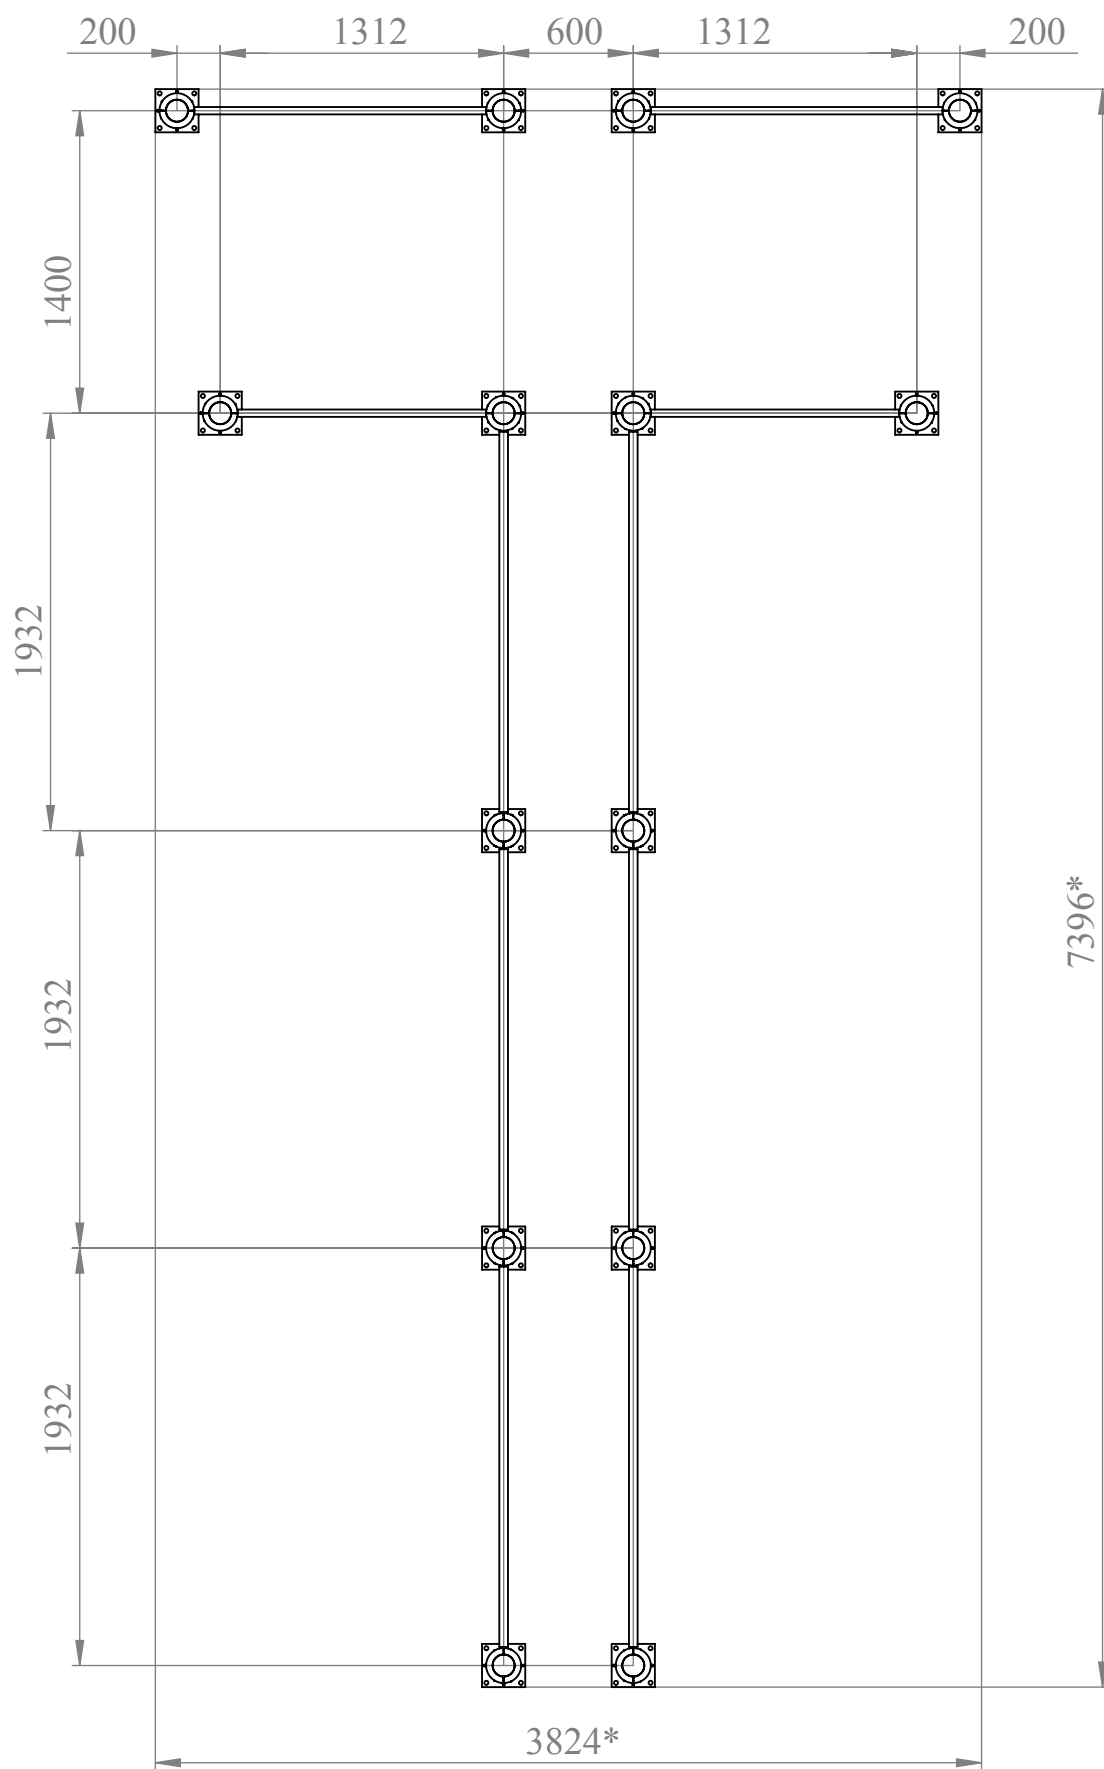

СПИСОК ЭЛЕМЕНТОВ YSK80

ПОЗ	ОБОЗНАЧЕНИЕ	К-ВО	ПРИМ.
1	Хомут 102-1 в сборе	20	
2	Брусья для площадок с хомутами	6	
3	Стойка 1200	2	
4	Стойка 1400	2	
5	Стойка 1600	2	
6	Стойка 2200	4	
7	Стойка 2600	4	
8	Турник 1200	2	
9	Турник 1400	2	

СПИСОК ЭЛЕМЕНТОВ YSK80

ВЫСОТА 2659мм*